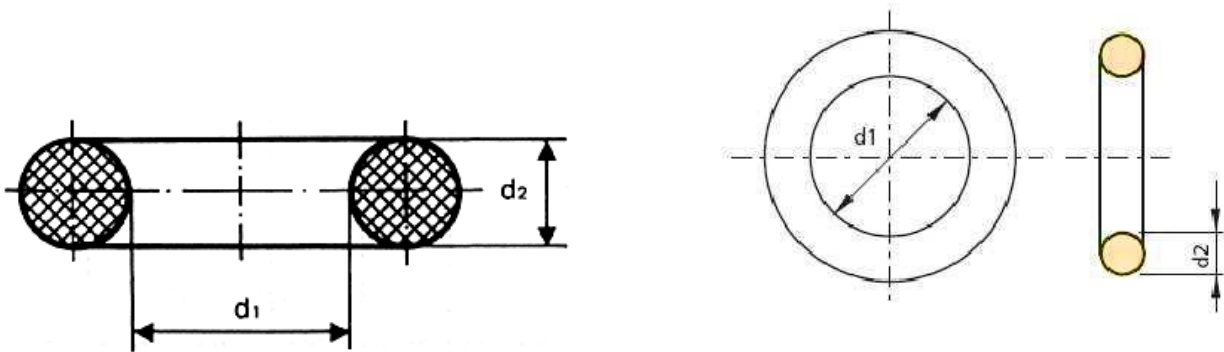

O-Ringe (Null-Ringe) sind ringförmige Dichtungselemente und werden für statische und dynamische Anwendungen eingesetzt.

Wegen des radialen Querschnitts wirken O-Ringe als doppelte Dichtungselemente. Die Anfangsdichtheit kommt durch die Pressung des Gummikörpers beim Einbau, sowohl in radialer als auch in axialer Richtung, zustande. Die Gesamtdichtpressung ergibt sich dann aus der Überlagerung der Einbaupressung und dem Systemdruck.

Mit Innendurchmesser (d_1) x Schnurstärke (d_2) in mm bemaßt, erhalten Sie die O-Ringe in vielen unterschiedlichen Standardgrößen mit einer großen Auswahl an verschiedenen Werkstoffen, Farben und Shore-Härten. Sondergrößen bieten wir Ihnen gerne auf Anfrage an.

Selbstverständlich entsprechen O-Ringe der Hoffmann GmbH den nationalen und internationalen Normen wie ISO 3601-1 und DIN 3771-1 sowie der ROHS und REACH Konformität.

O-rings are ring-shaped sealing elements used for static and dynamic applications.

O-rings operate as double sealing elements because of their radial cross-section. The starting tightness results from the pressure when mounting the rubber body, both in radial and in axial direction. The total pressure tightness is achieved through the interaction of mounting and system pressure.

You will receive o-rings dimensioned with the inner diameter (d_1) and the wall thickness (d_2) in many different standard sizes and with a big choice of different compounds, colours and shore hardnesses. We would also like to quote for special sizes.

As a matter of course, o-rings from Hoffmann GmbH, correspond to national and international standards as ISO 3601-1 and DIN 3771-1, and are conform with ROHS and REACH.

Ihr Ansprechpartner / Please contact: